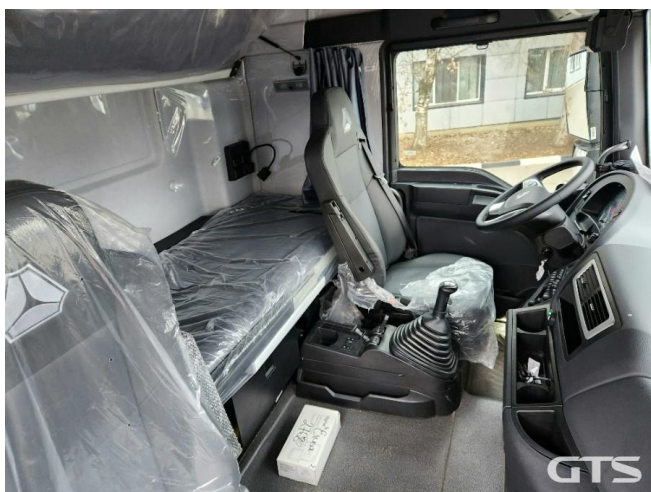

Седелный тягач

Sitrak C7H

Основные характеристики

Склад: Dongfeng, Sitrak Домодедово

Пробег: 45

Колёсная формула: 4x2

Запасное колесо

КПП: Механическая